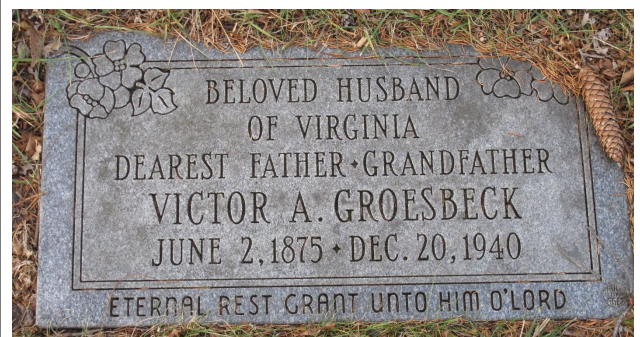

Groesbeck Mary died 1872 aged 20 s36e31

Groesbeck Robert s89e40a

Groesbeck Noah s88e40a

Groesbeck Catherine 1811s36e31

Groesbeck Remi s90e40a

Groesbeck Victor s88e42